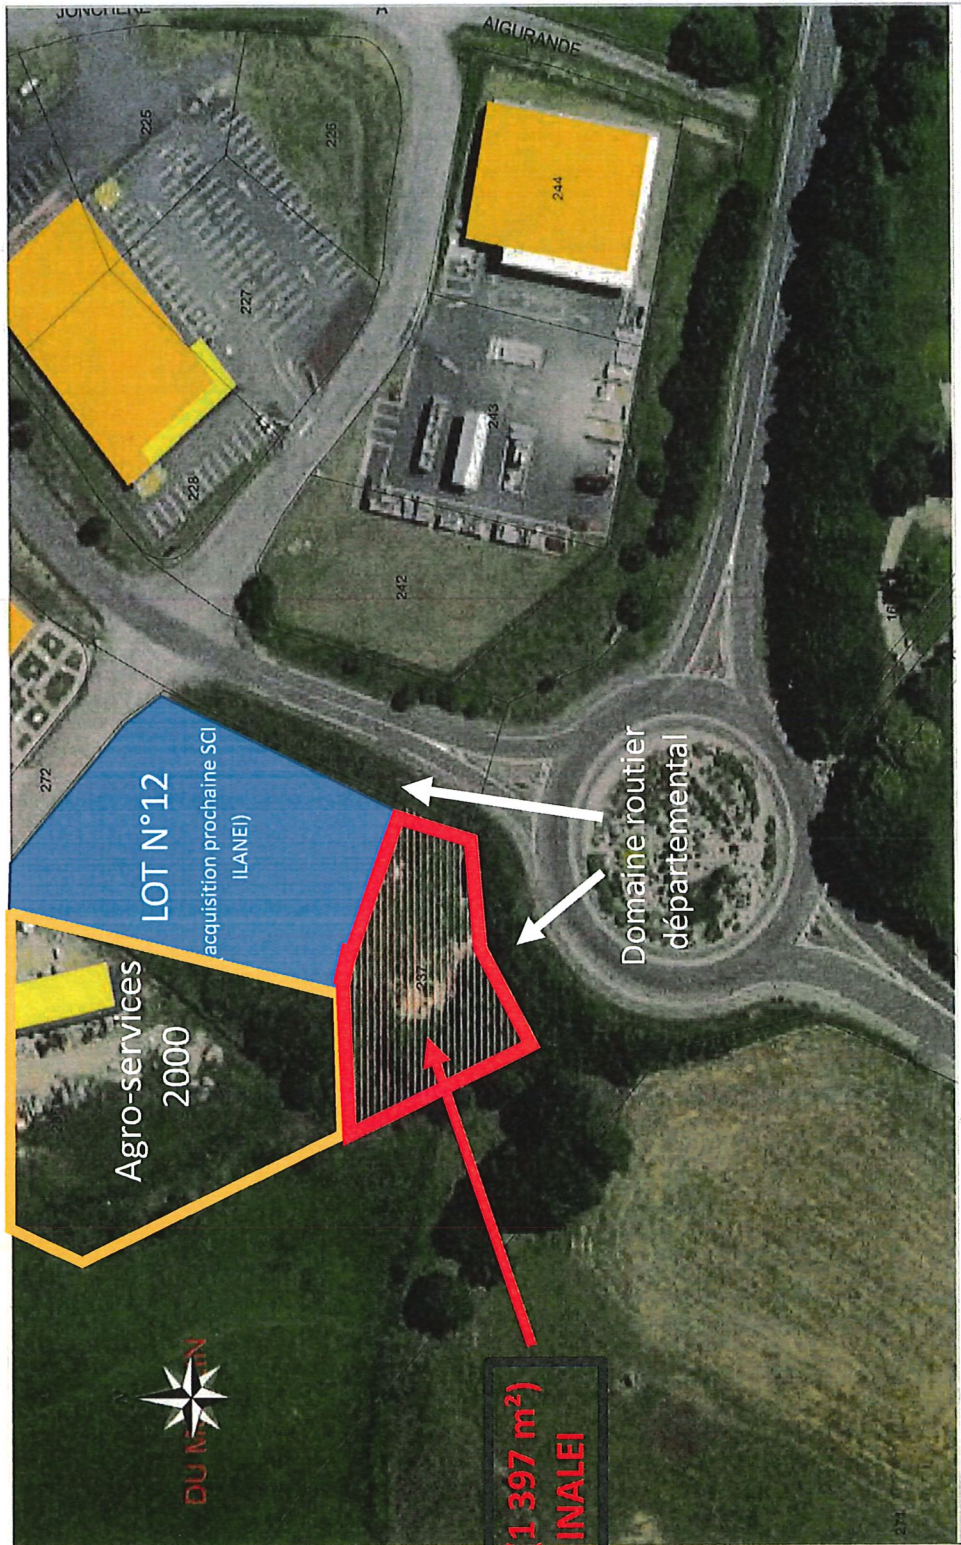

VENTE PARCELLE AE N°237 ZA RIGOUR NORD: LOCALISATION

**Parcelle AE 237 (1 397 m²)
à vendre à SCI INALEI**